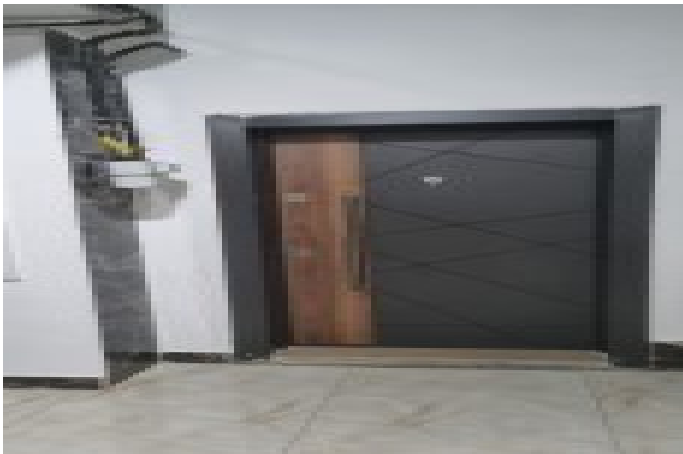

İlan No:f-223227-1407