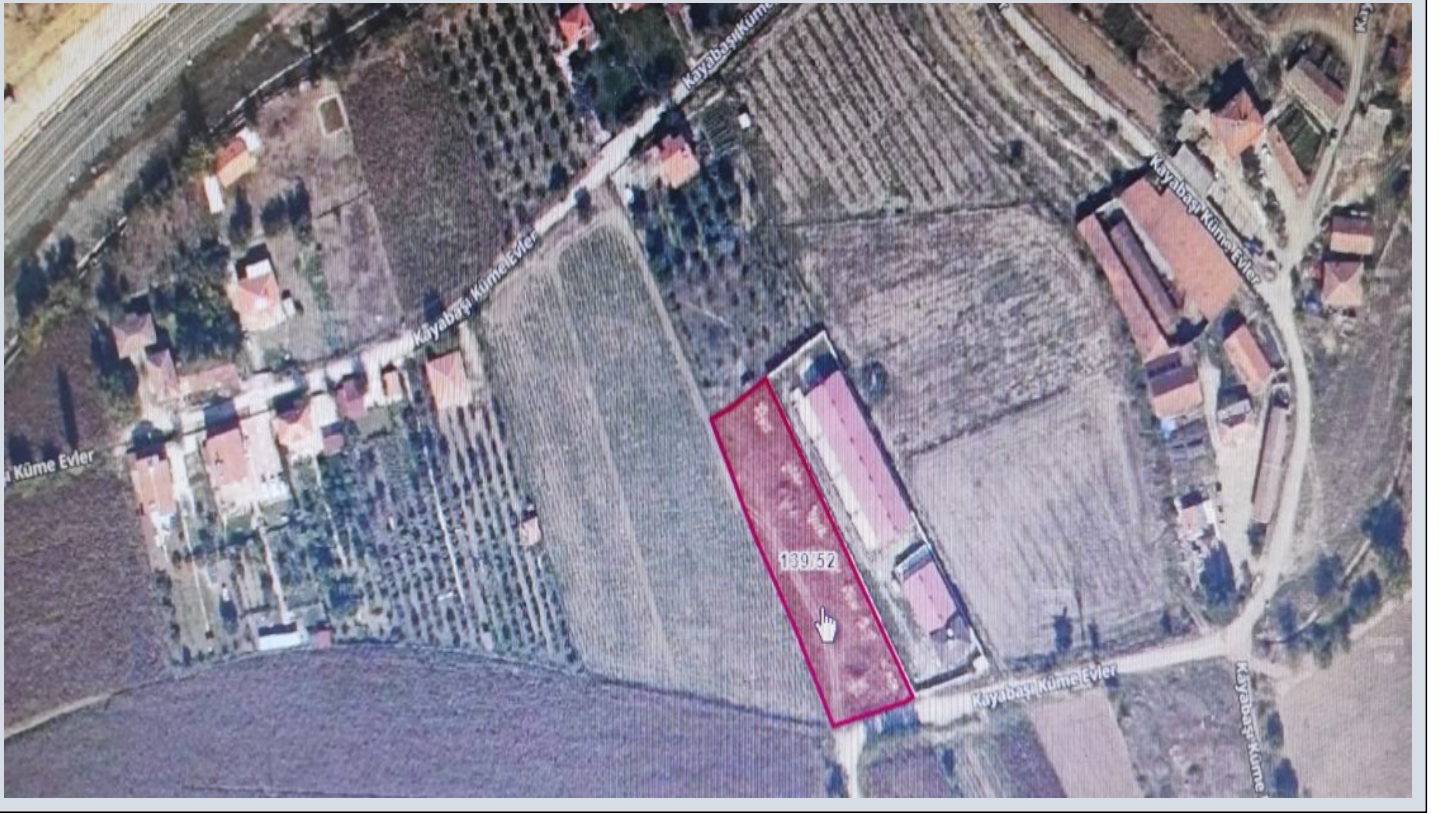

KAYABAŞI'NDA KÖY YERLEŞİK ALANINDA %40 İMARLI PARSEL Amasya / Merkez

Satılık - İmarlı Arsa 3,850,000 TL | 2,351 m2 Amasya / Merkez

İskan Durumu : Evet
Kat Karşılığı : Hayır
Takas Yapılır : Hayır
Krediye Uygun : Hayır
Taban İnşaat Alanı : 956
İzin Verilen Kat Adedi : 2
Maksimum Bina Yüksekliği : 7.50
Mevkii : KAYABAŞI
Ulaşım : VAR
Gabari : 7.50
Tapu Durumu : Müstakil Parsel
Tapu Ada : 139
Tapu - Parsel : 52

İlan No:f-223227-1408

* Alt Yapı : Elektrik hattı, Yolu Açılmış,

MAXS EMLAK`tan SATILIKAMASYA MERKEZ KAYABAŞI`NDA2391 M2 ARSA NİTELİKLİ PARSELADA: 139 PARSEL :
52TABAN ALANI Yüzde 40 (956,77 m2) İki katta YÜKSEKLİK: 7,50 M OLMAK üzere Yapı yapılabilir.*